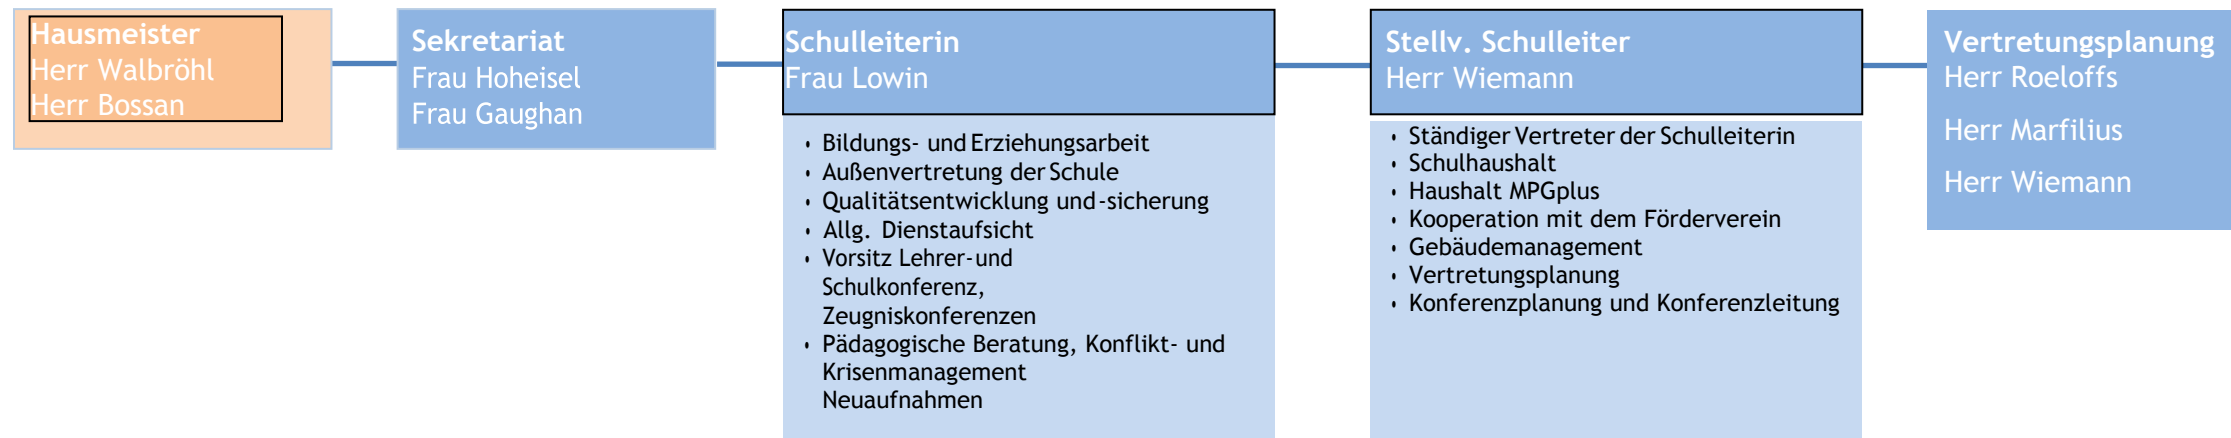

Organigramm

Max-Planck-Gymnasium Düsseldorf

Schuljahr 2020/2021

Schulleitung
(grundsätzliche Gesamtverantwortlichkeit gemäß SchG und ADO)

Koordinatorinnen - erweiterte Schulleitung